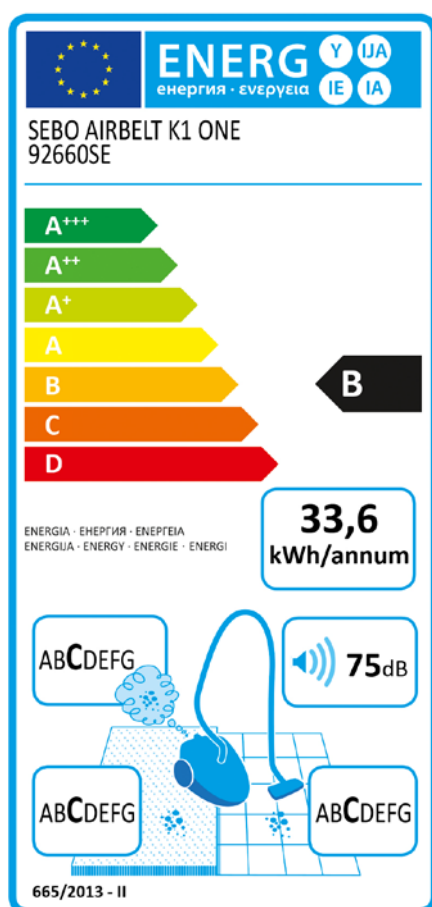

Produktdatenblatt nach Verordnung (EU) Nr. 665/2013 & 666/2013

Marke: SEBO
Modellkennung: SEBO AIRBELT K1 ONE, 92660SE
Energieeffizienzklasse: B
Jährlicher Energieverbrauch in kWh/Jahr: 33,6. Indikativer jährlicher Energieverbrauch (kWh pro Jahr), basierend auf 50 Reinigungsvorgängen. Der tatsächliche jährliche Energieverbrauch hängt davon ab, wie von dem Gerät Gebrauch gemacht wird.
Teppichreinigungsklasse: C
Hartbodenreinigungsklasse: C
Staubemissionsklasse: C
Schallleistungspegel: 75 dB
Nennleistungsaufnahme: 890 W