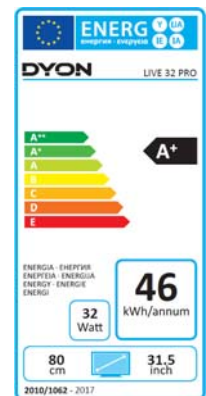

Dieses Gerät ist zukunftssicher und bereit für den Empfang von DVB-T2. (Übertragungs-Codec H.265/HEVC) Sendefrequenzen können regional abweichen.

Weitere Infos finden Sie unter www.dyon.eu

- LED TV
- Eingebauter HD Triple-Tuner (S2/C/T2)
- CI+ Schnittstelle (ready for HD+ & freenet TV Modul)
- Hotel-Modus
- Elektronischer Programmführer (EPG)
- 2x HDMI-Anschluss (1x mit ARC/CEC Unterstützung)
- USB-Anschluss
- Energieeffizienzklasse A+

1. Mini YPbPr Anschluss
2. CI+ Schacht
3. Mini AV Anschluss
4. USB-Anschluss
5. 2x HDMI-Anschluss
6. LNB-Anschluss (DVB-S2)
7. Antenneneingang (DVB-T2/C)
8. Koaxial Ausgang

TECHNISCHE DATEN

Bildschirmgröße: 80 cm (31.5 Zoll)

Bildschirmformat / -auflösung: 16:9 / 1.366 x 768

Helligkeit / Kontrast: 180 cd/m² / 1.200:1

Reaktionszeit: 8 ms

Farben: 16.7 Mio.

DVB-S Standard: MPEG-2 / MPEG-4, H.264

Tuner-Funktionen:

Bis zu 3.500 Senderspeicherplätze, Elektronischer Programmführer (EPG), Videotext, Untertitel, Sendersortierung, Kindersicherung, Automatische & Manuelle Sendersuche, Favoriten